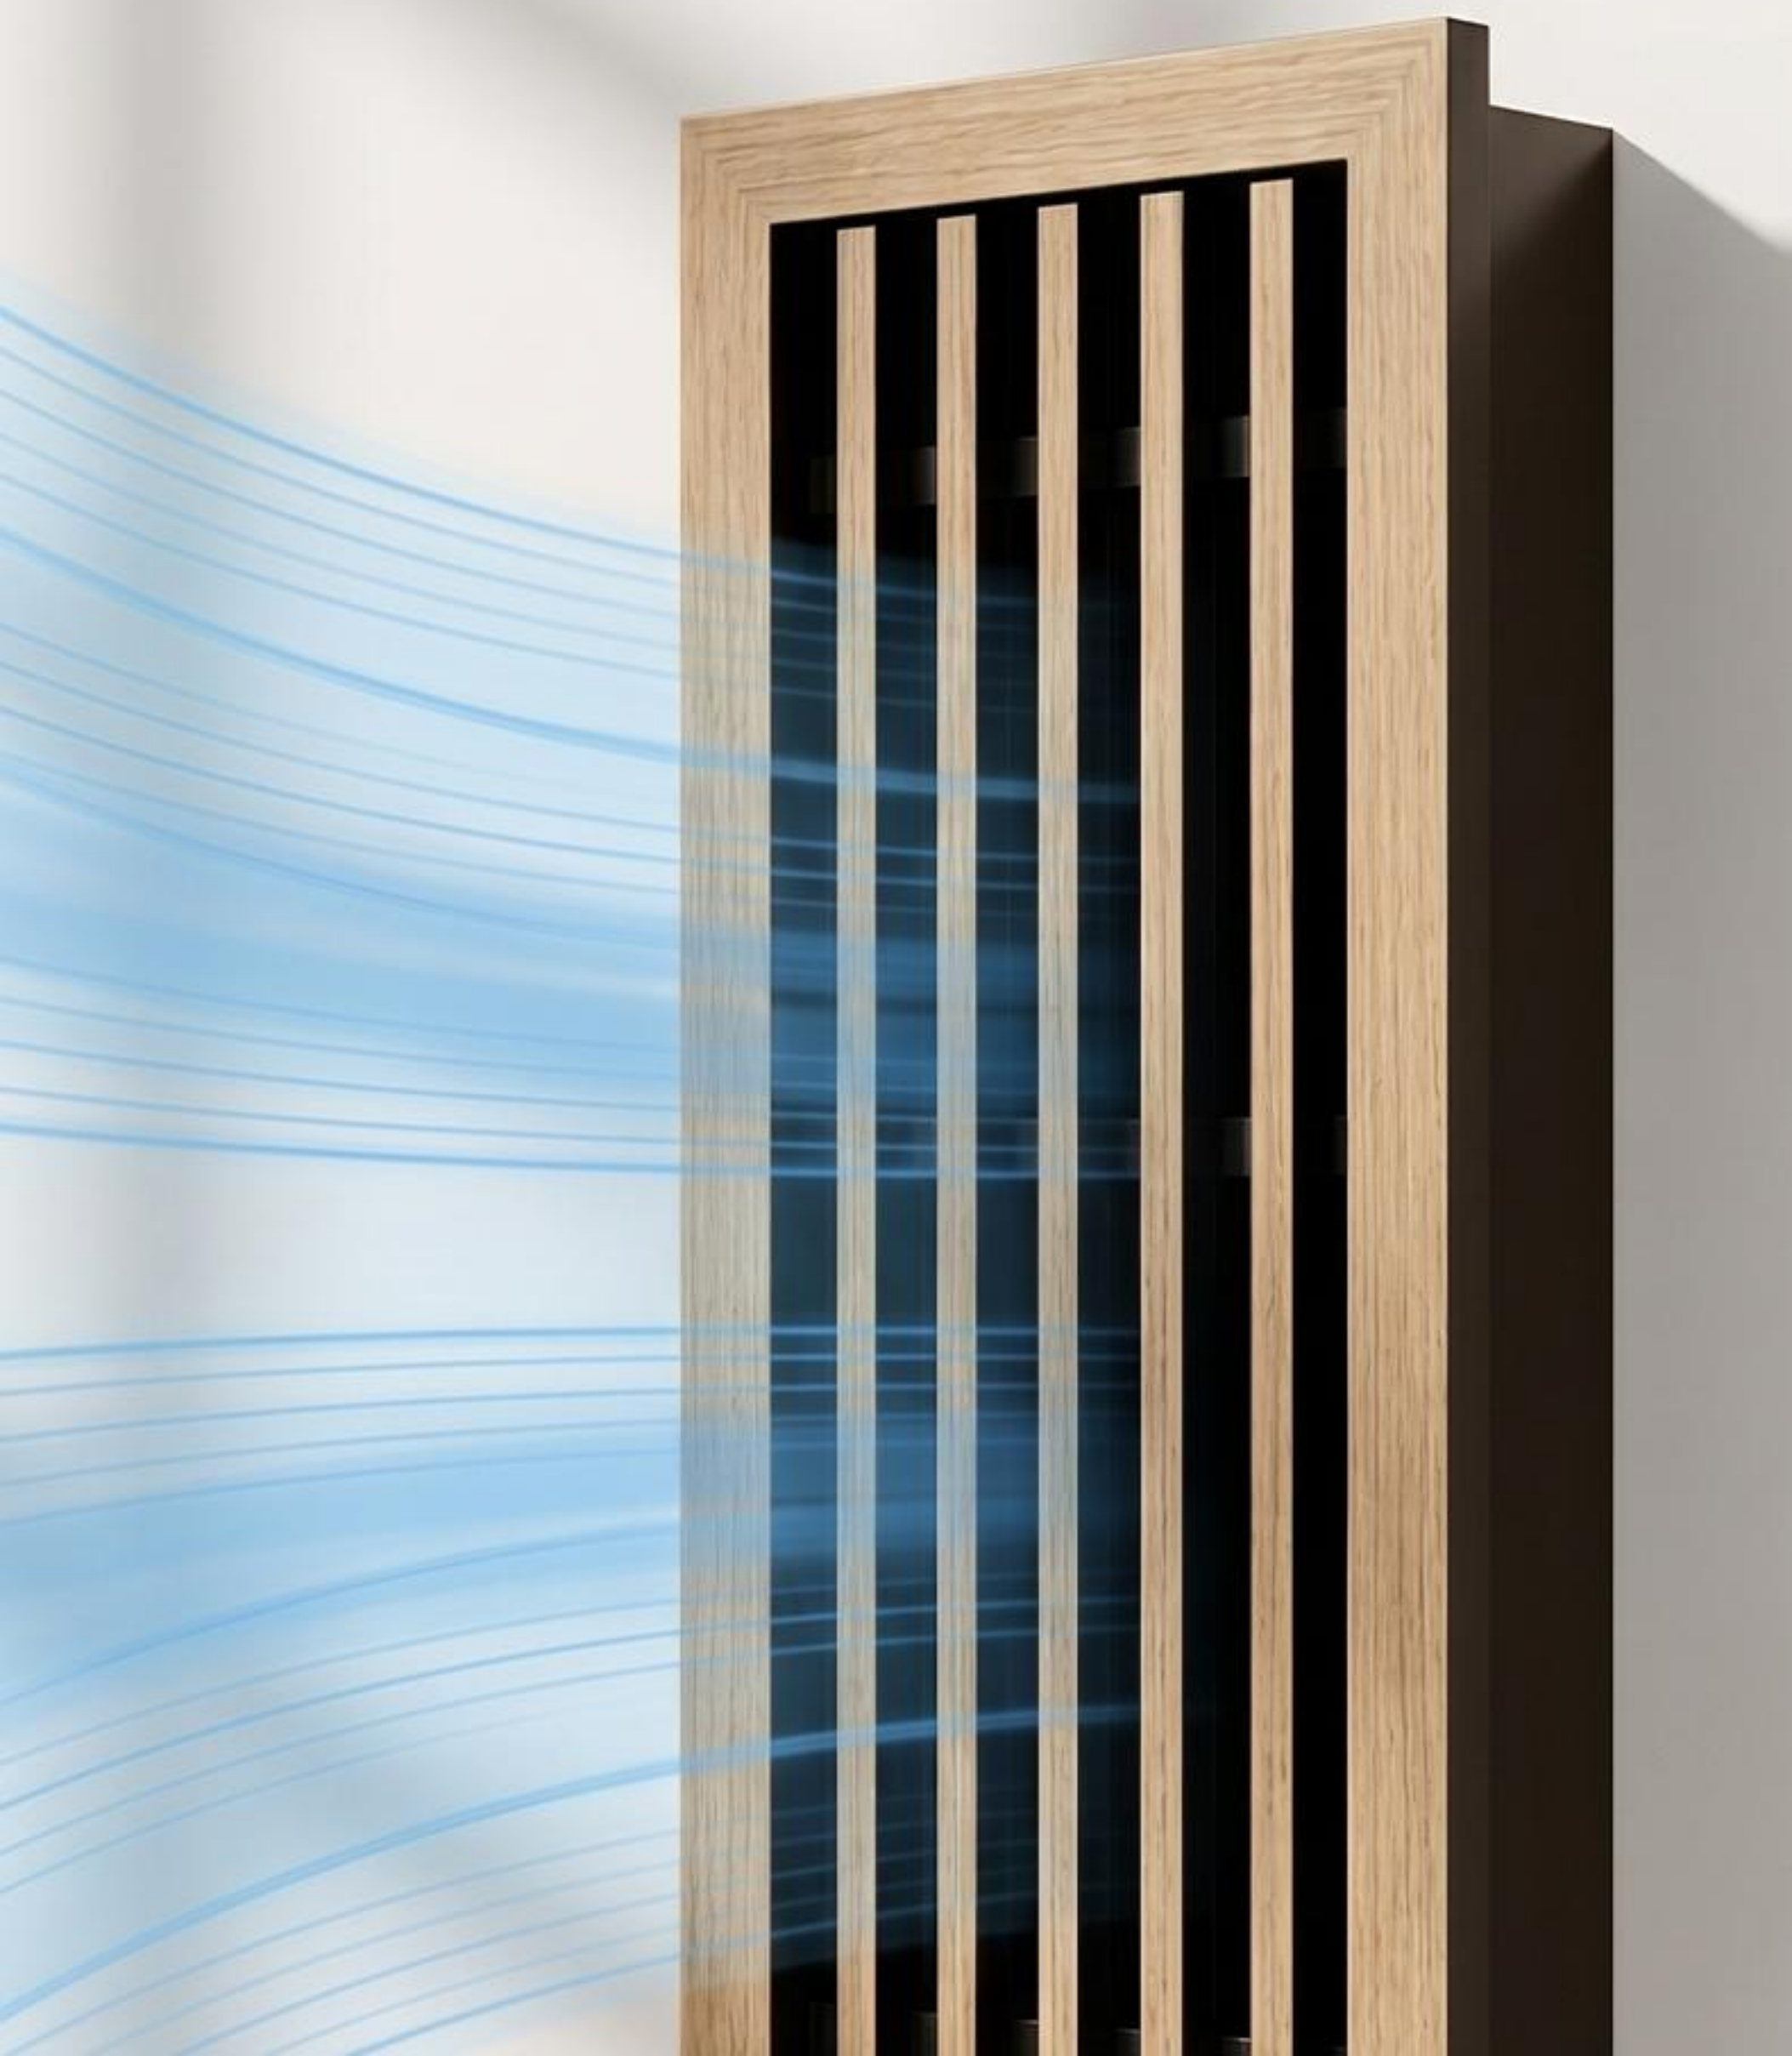

## 全屋场景 奢华呈现

3米长定制风口，完美隐入深空炭黑吊顶灯槽，与暖橡木墙交相辉映，  
营造出极致简约又不失温馨的高端居住氛围。  
每一处细节，皆是美学与功能的典范。

**高强度ABS**

**坚固耐腐蚀**

**仿真  
木纹质感**

高度真实还原  
融入北欧原木风

# 加高导风叶片 舒适均匀送风

优化风道阻力，让风送得更远、更集中  
改善局部冷热不均问题

# 低风阻叶片 出风更顺畅

优化叶片结构，减少气流阻力  
让风更柔和、更均匀，体验更舒适

# 自带保温防结露 不滴水更安心

出风口自带保温结构，有效减少冷风环境下结露风险，保护吊顶与墙面

普通铝合金

滴冷凝水

自带保温防结露

不滴水更安心