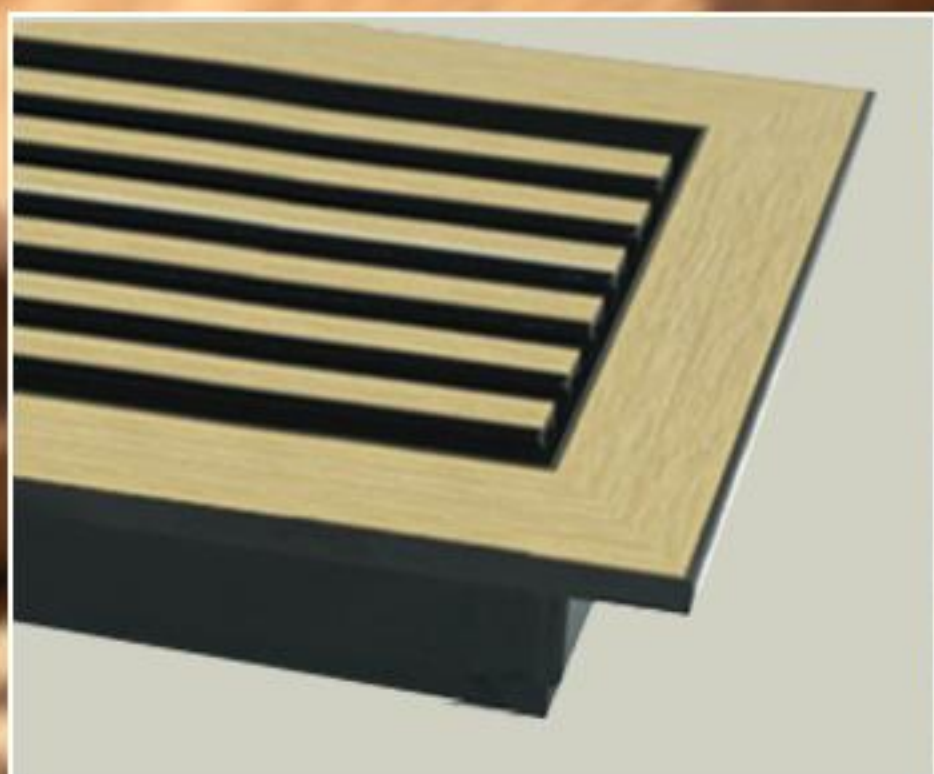

百变配色 适配全屋

满足各种装修风格

黑底色打底色
家装更高级