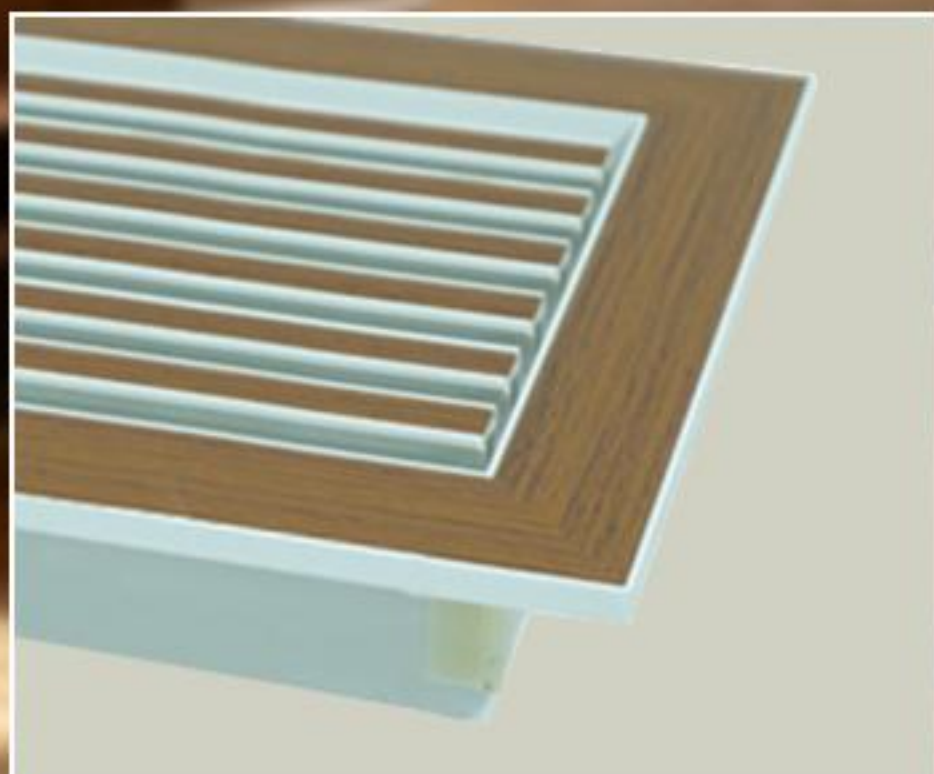

白底色打底
简约、干净、更通透