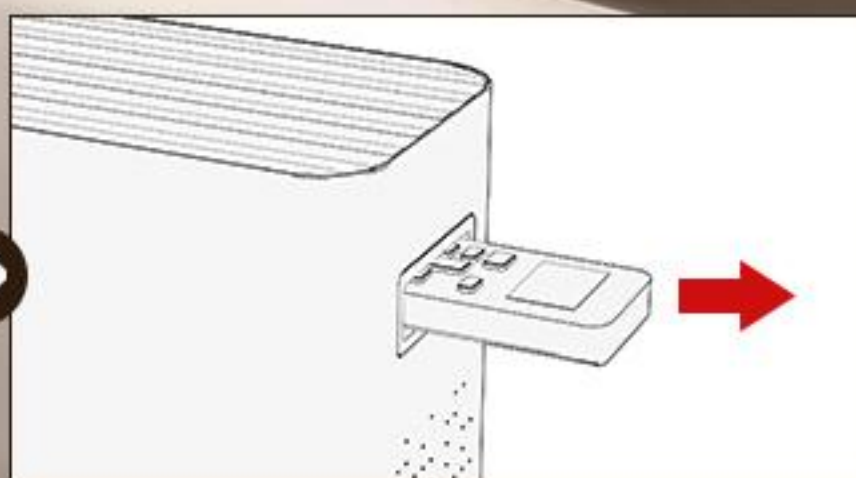

取出遥控器

少补配=省成本，经销商不用为小配件费心!