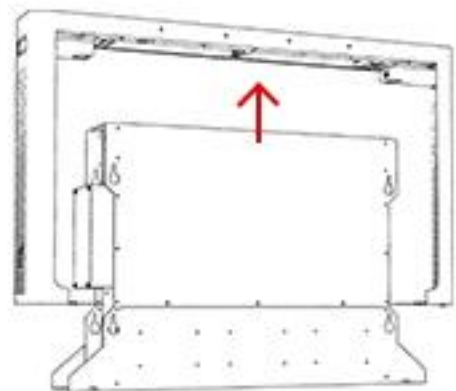

485集控功能

断电记忆功能

定时启停功能

拆面壳不费劲儿! AURA 3步快拆设计

老款拆半天、费人工?
新品仅需3颗螺丝, 徒手就能卸面壳

拧开螺丝, 一体式面板
向上提打开

将一体面板移开

一体式面板向下安装
维护完成

经销商少花工时=多赚利润, 维护效率翻倍不折腾!

倒换左右口，1分钟搞定！ AURA 免拆机芯黑科技

老款拆侧壳、卸机芯，半天搞不定？

新品调转180°直接切换

无需拆机芯，省80%安装工时

拧开螺丝，一体式面板
向上提打开

将机身左右翻转转换方向

一体式面板向下安装，转换
左右口方向完成