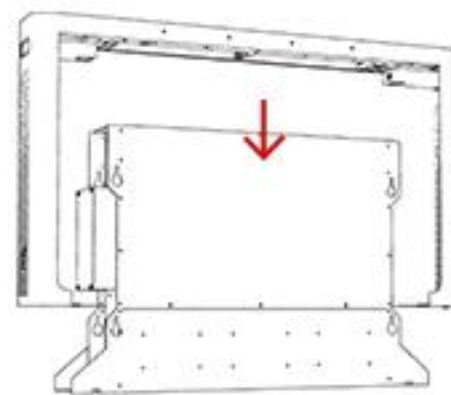

485集控功能

断电记忆功能

定时启停功能

拆面壳不费劲儿! AURA 3步快拆设计

老款拆半天、费人工?
新品仅需3颗螺丝, 徒手就能卸面壳

拧开螺丝, 一体式面板
向上提打开

将一体面板移开

一体式面板向下安装
维护完成

经销商少花工时=多赚利润, 维护效率翻倍不折腾!

倒换左右口，1分钟搞定！ AURA 免拆机芯黑科技

老款拆侧壳、卸机芯，半天搞不定？

新品调转180°直接切换

无需拆机芯，省80%安装工时

拧开螺丝，一体式面板
向上提打开

将机身左右翻转转换方向

一体式面板向下安装，转换
左右口方向完成