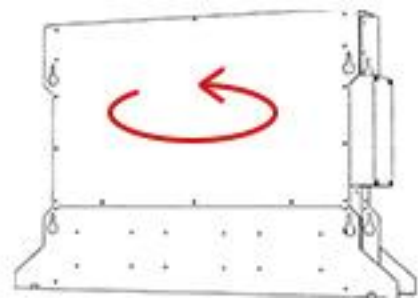

经销商少花工时=多赚利润, 维护效率翻倍不折腾!

倒换左右口，1分钟搞定！ AURA 免拆机芯黑科技

老款拆侧壳、卸机芯，半天搞不定？

新品调转180°直接切换

无需拆机芯，省80%安装工时

拧开螺丝，一体式面板
向上提打开

将机身左右翻转转换方向

一体式面板向下安装，转换
左右口方向完成