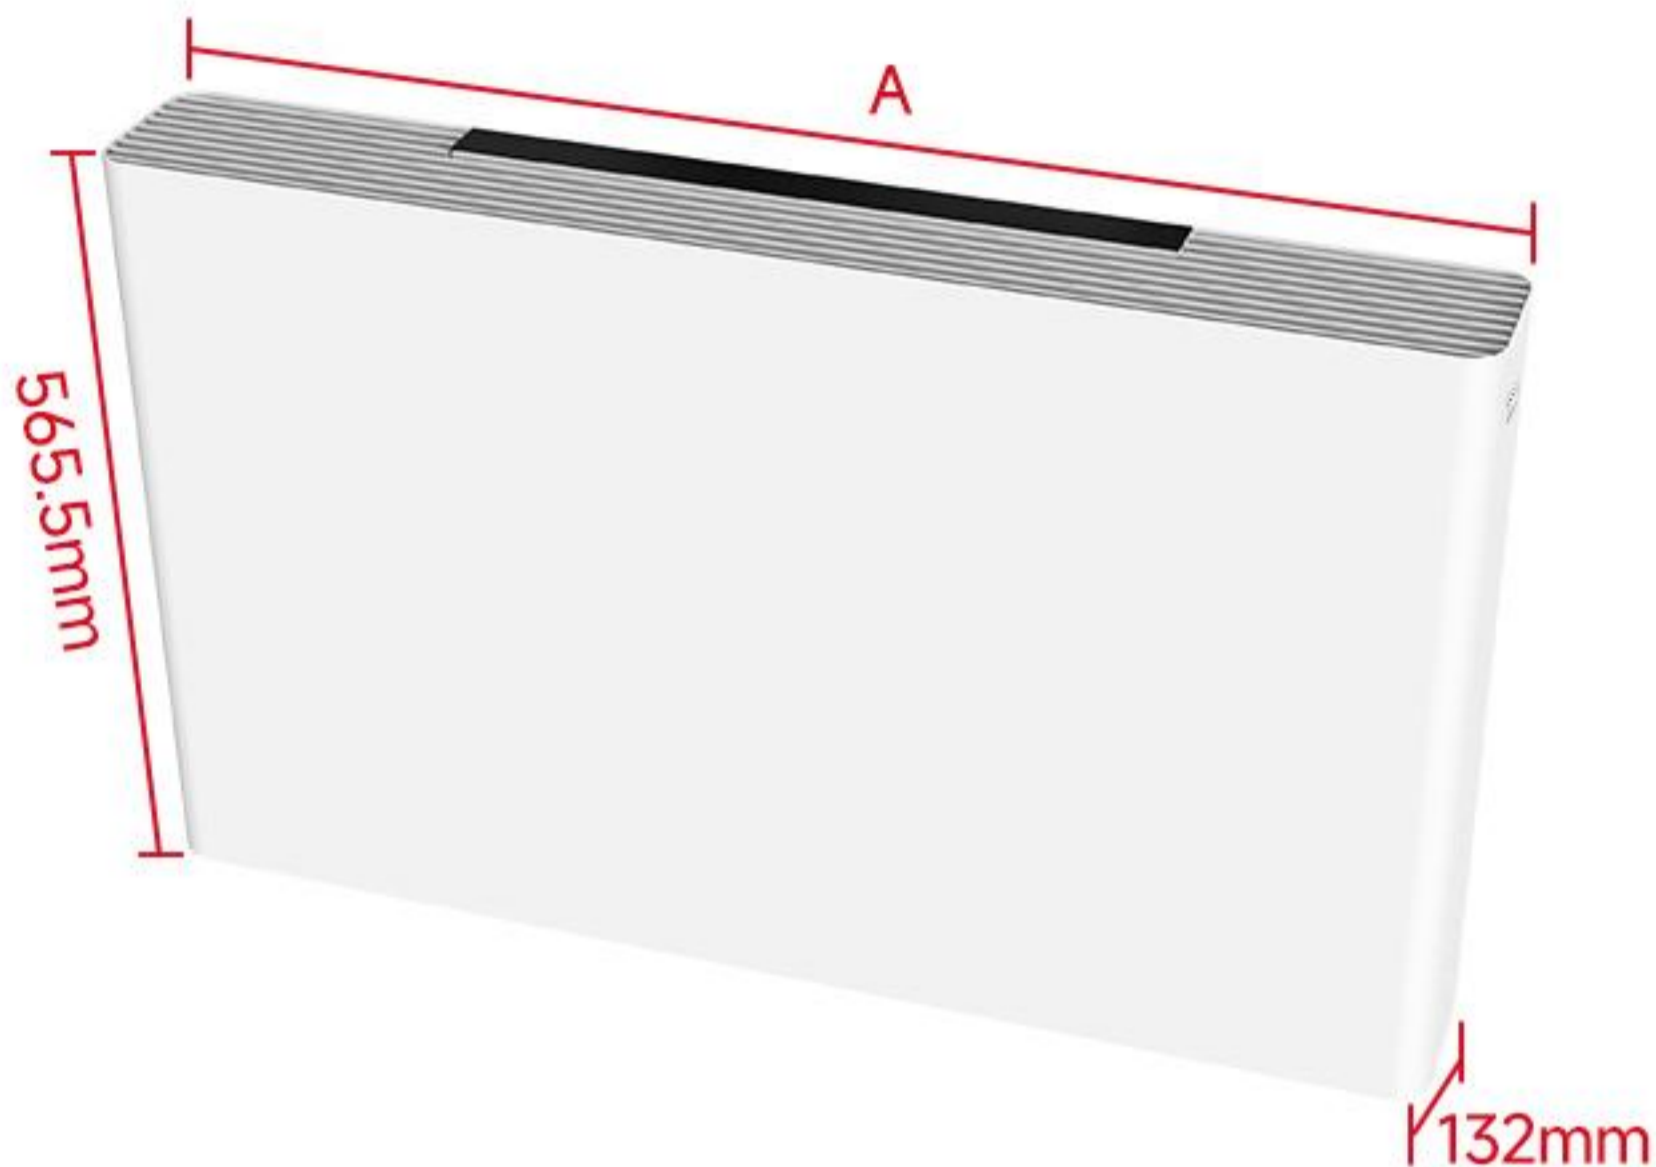

规格型号	Aura-M2	Aura-M3	Aura-M4	Aura-M5
风量m ³ /h	430	630	780	850
噪音 (1200) dba	37	39	41	45
制冷量 (7°C) W	1680	2770	3640	3840
制热量 (60°C) W	3000	5050	6180	6490
水流量 m ³ /h	0.3	0.61	0.65	0.67
水阻力 kPa	10	41	48	53
输入功率 W	16	21	32	40
机器净重 kg	19.8	23.8	27.8	27.8
机器长度 (A) mm	950	1141	1332	1332
电压范围	AC190~250V,50/60Hz			
转速范围	200~2200rpm			