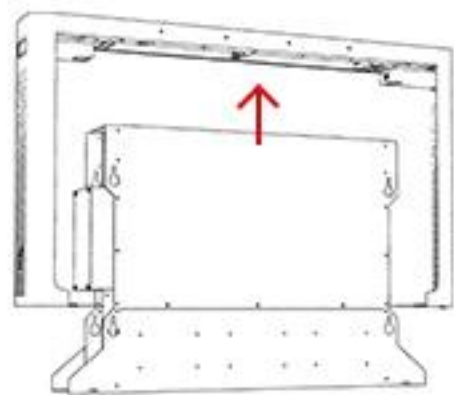

485集控功能

断电记忆功能

定时启停功能

拆面壳不费劲儿! AURA 3步快拆设计

老款拆半天、费人工?
新品仅需3颗螺丝, 徒手就能卸面壳

拧开螺丝, 一体式面板
向上提打开

将一体面板移开

一体式面板向下安装
维护完成

经销商少花工时=多赚利润, 维护效率翻倍不折腾!

倒换左右口，1分钟搞定！ AURA 免拆机芯黑科技

老款拆侧壳、卸机芯，半天搞不定？

新品调转180°直接切换

无需拆机芯，省80%安装工时

拧开螺丝，一体式面板
向上提打开

将机身左右翻转转换方向

一体式面板向下安装，转换
左右口方向完成