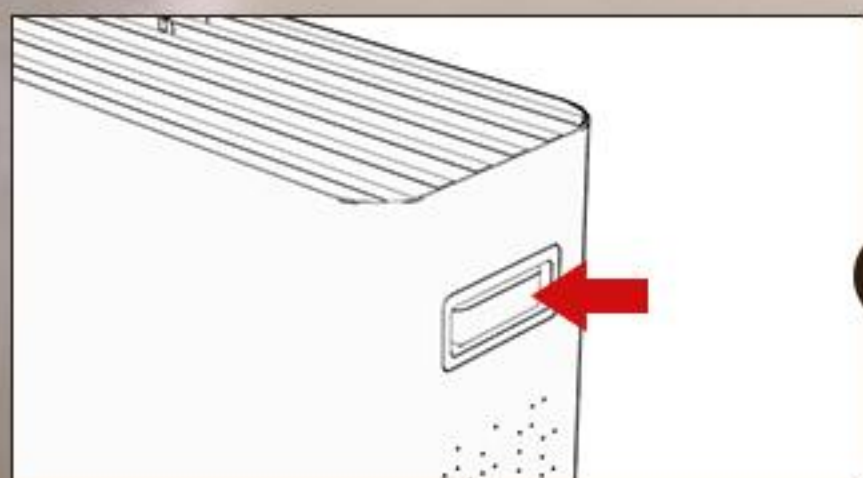

遥控不丢失! AURA 卡扣吸附收纳盒

客户总弄丢遥控，反复要补配?
机身内置收纳盒，卡扣吸附不滑落

摁压遥控器自动弹出