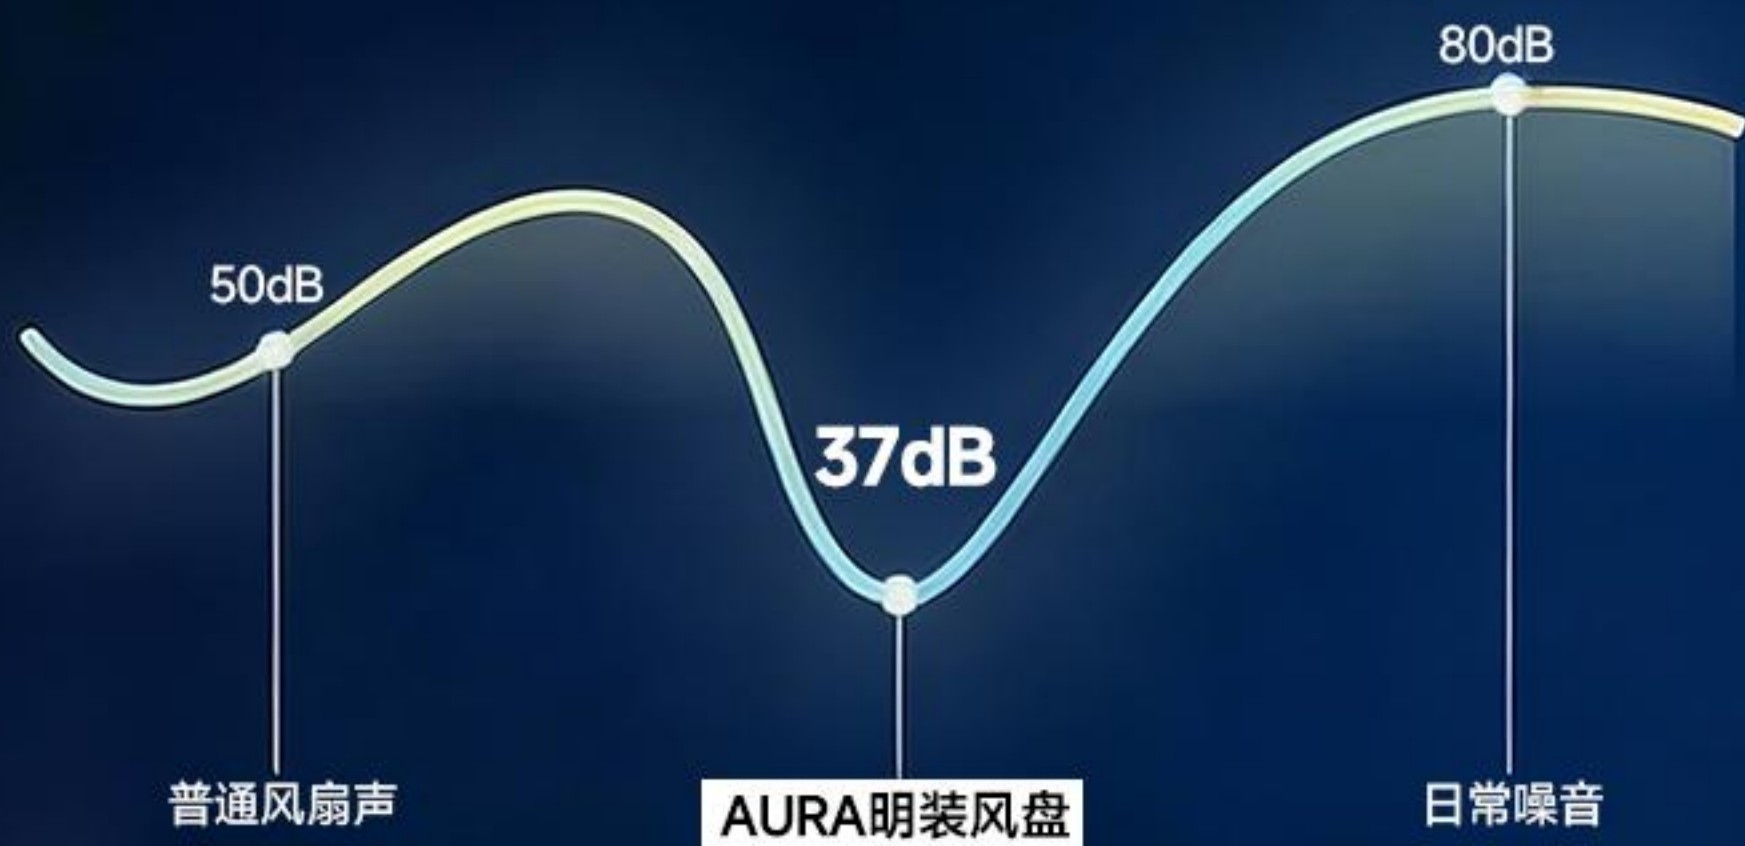

静到几乎没感觉！ AURA 37dB(A)低噪运行

老款噪音大，客户投诉多？
新品运行稳定，低至34分贝
37dB(A)~图书馆环境音，卧室、办公不扰人

静音口碑好，经销商复购率蹭蹭涨！