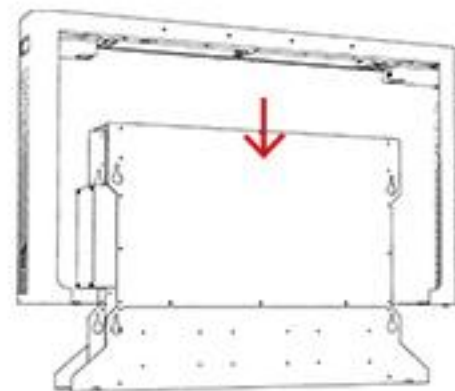

经销商少花工时=多赚利润, 维护效率翻倍不折腾!

倒换左右口，1分钟搞定！ AURA 免拆机芯黑科技

老款拆侧壳、卸机芯，半天搞不定？

新品调转180°直接切换

无需拆机芯，省80%安装工时

拧开螺丝，一体式面板
向上提打开

将机身左右翻转转换方向

一体式面板向下安装，转换
左右口方向完成